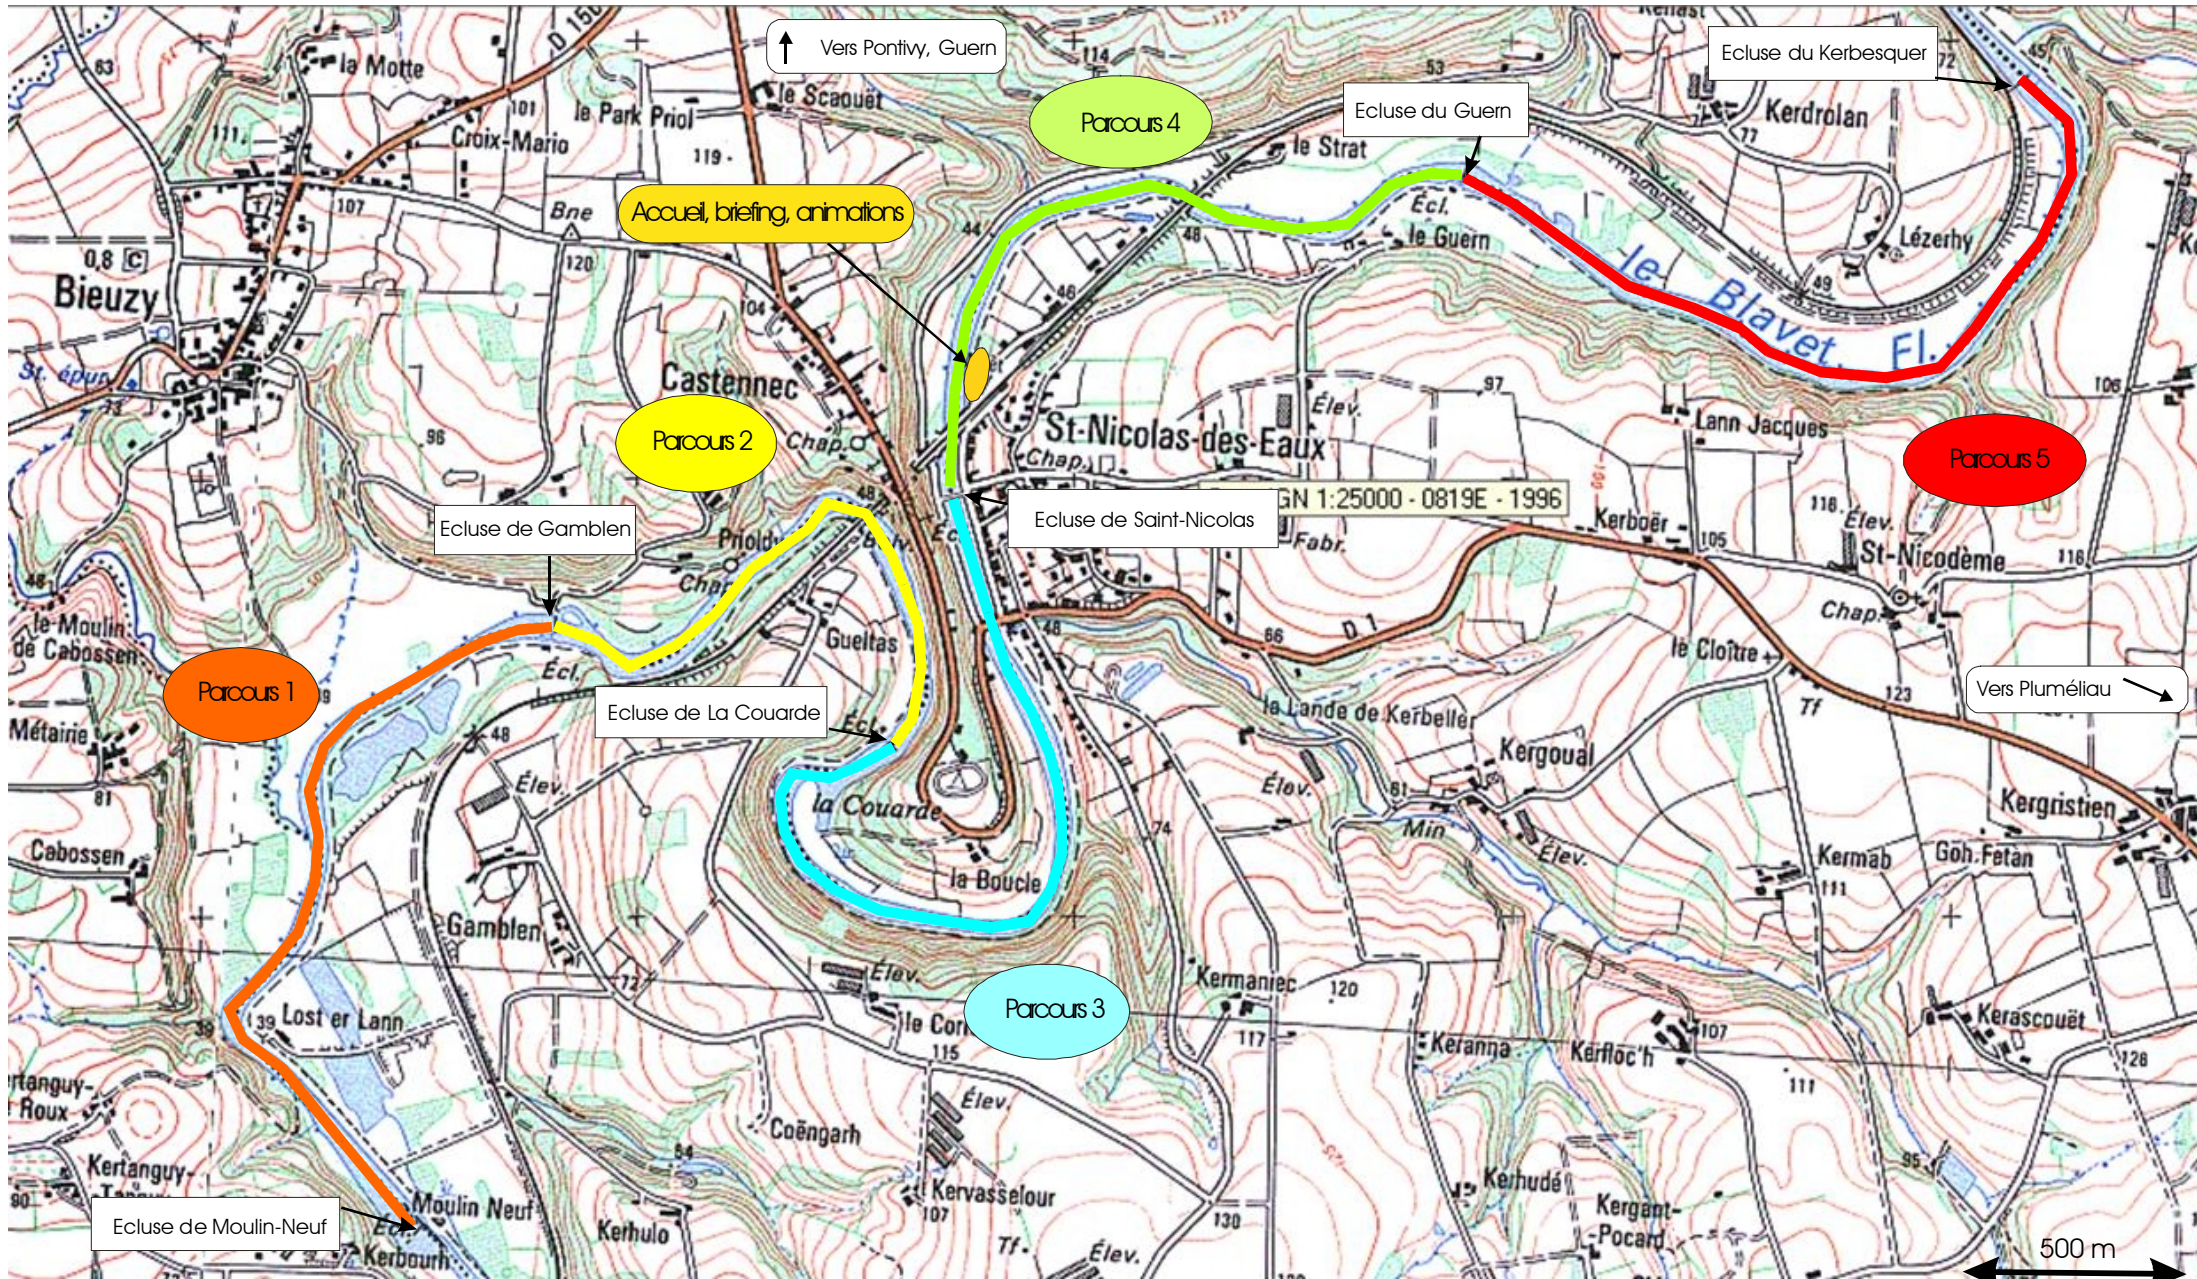

Le Blavet fête la pêche 28 et 29 mai 2011, parcours du "Défi carnassiers"

Parcours 1 :

"parcours de Gamblen"

Ecluse de Moulin-Neuf - Ecluse de Gamblen

Longueur : 2100 m

Parcours 2 :

"parcours de la Couarde"

Ecluse de Gamblen - Ecluse de La Couarde

Longueur : 1500 m

Parcours 3 :

"Parcours de Saint-Nicolas"

Ecluse de La Couarde - Ecluse de Saint-Nicolas

Longueur : 2000 m

Parcours 4 :

"Parcours du Guern"

Ecluse de Saint-Nicolas - Ecluse du Guern

Longueur : 1900 m

Parcours 5 :

"Parcours de Kerbesquer"

Ecluse du Guern - Ecluse de Kerbesquer

Longueur : 2200 m